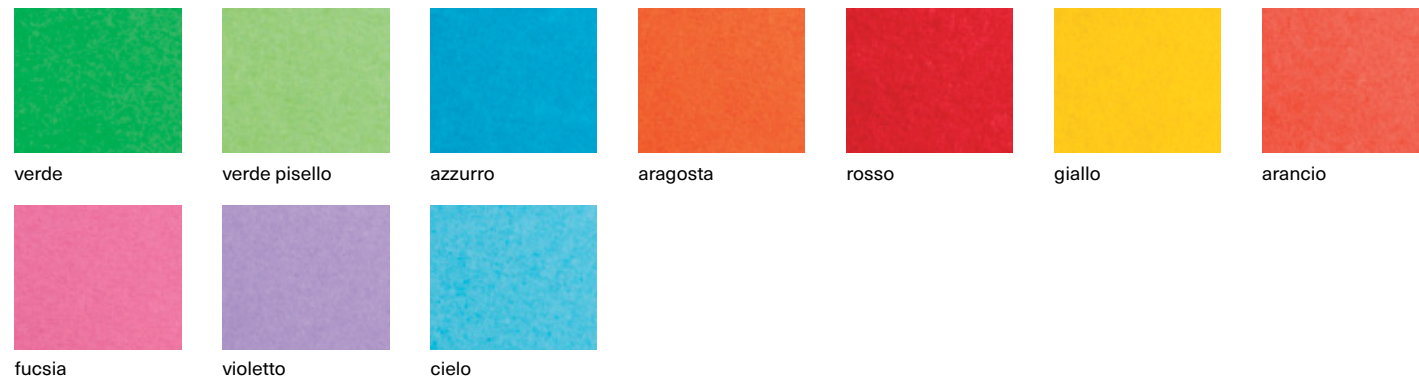

Copy Tinta - Colori forti