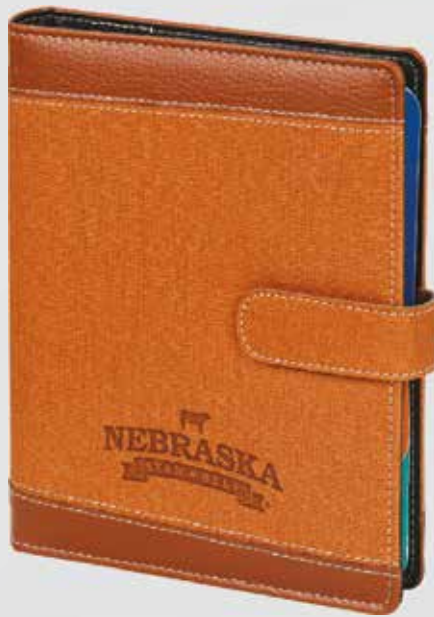

Kağıt *70 gr Krem*

Sayfa *336-Çizgili*

Baskı *Gofre-Lazer*

Kapak *Termo Deri*

İç Blok Ebat *15 x 21 cm*

8 Hanelli Hesap Makinesi

Organizer

Ürün Kodu: **6390**