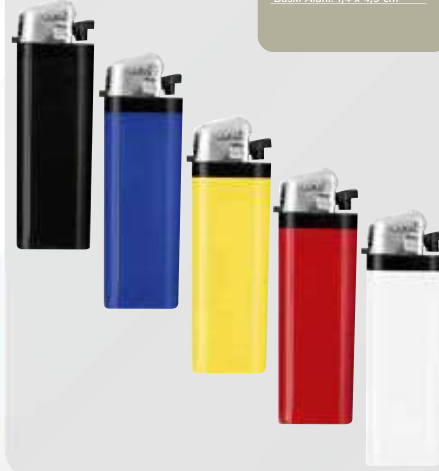

Ürün Kodu: 15010

Ürün Özellikleri

Sibopsuz
Ebat: 7,8 x 2,1 cm
Baskı Alanı: 1,4 x 5,5 cm**Taşlı Çakmak**

Ürün Kodu: 15020

Ürün Özellikleri

Siboplu
Ebat: 7,6 x 2,2 cm
Baskı Alanı: 1,4 x 4,9 cm**Manyetolu Çakmak**