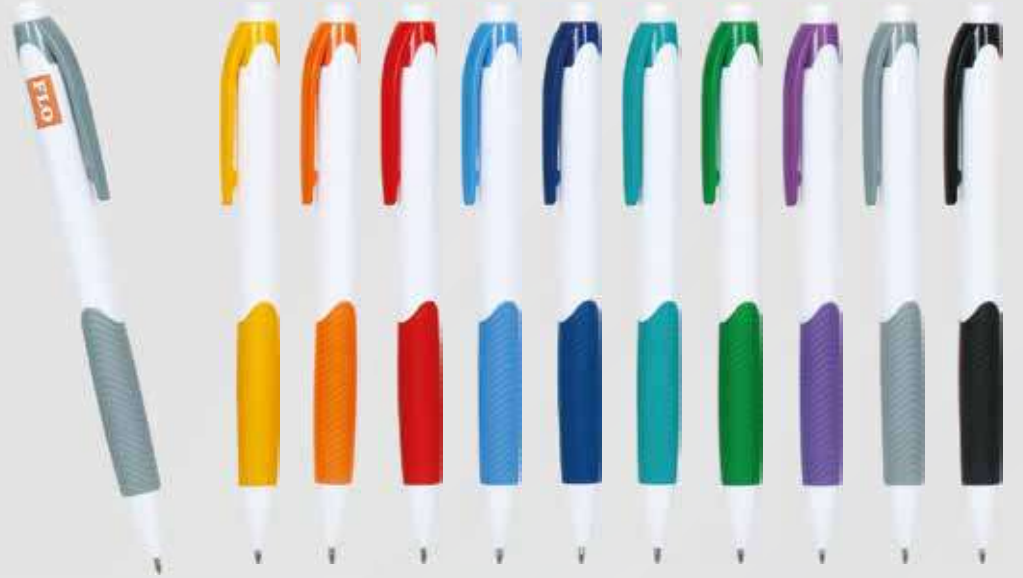

Plastik Kalem

Ürün Kodu: 5015

Ürün Özellikleri

Mekanizma *Basmalı*

Baskı *Tampon & UV*