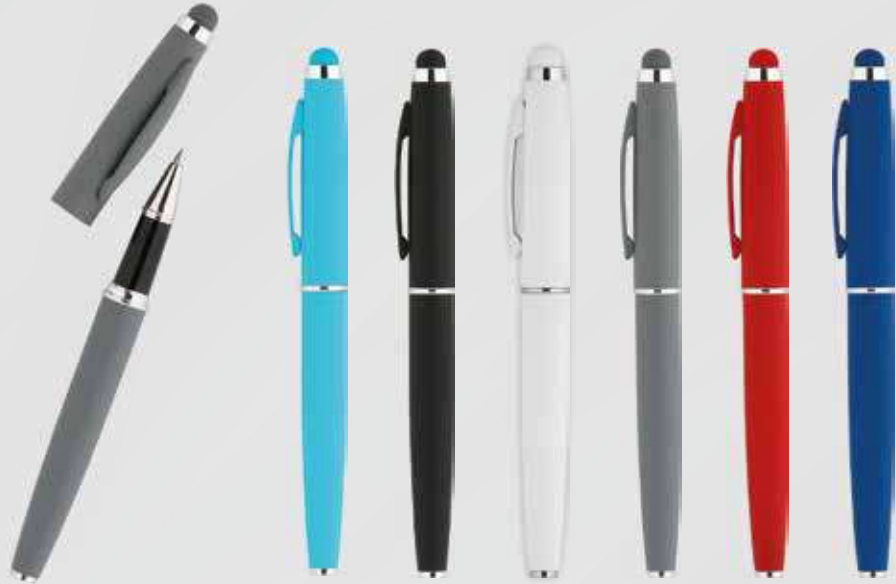

Rubber Gövde

Dokunmatik Kalem

Ürün Kodu: 5275

Ürün Özellikleri

Mekanizma *Kapaklı*

Baskı *Lazer*

- Cetvel
- Su Terazisi
- 2'li Tornavida
- Dokunmatik Kalem

Dokunmatik Kalem