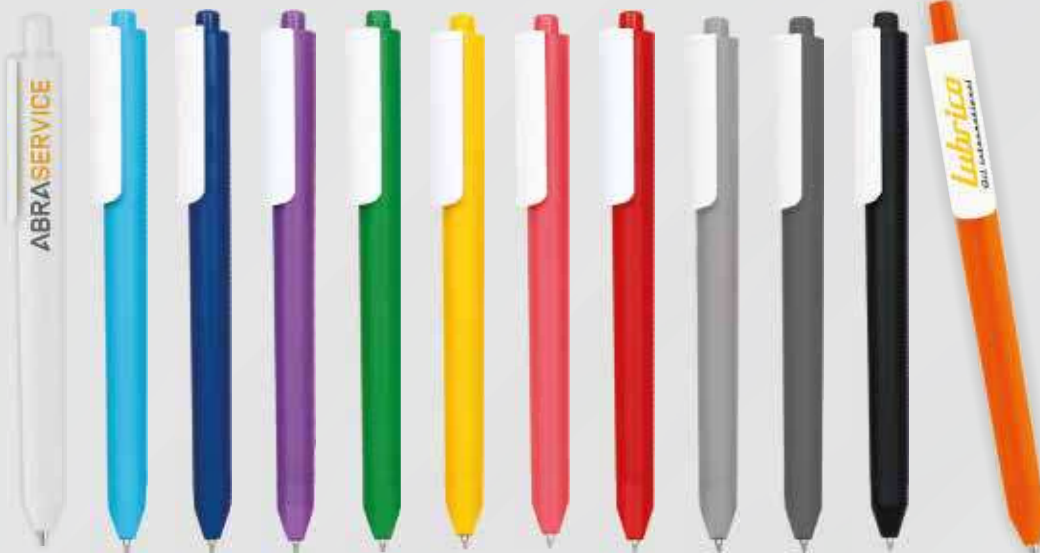

Plastik Kalem

Ürün Kodu: 5035

Ürün Özellikleri

Mekanizma *Basmalı*

Baskı *Tampon & UV*