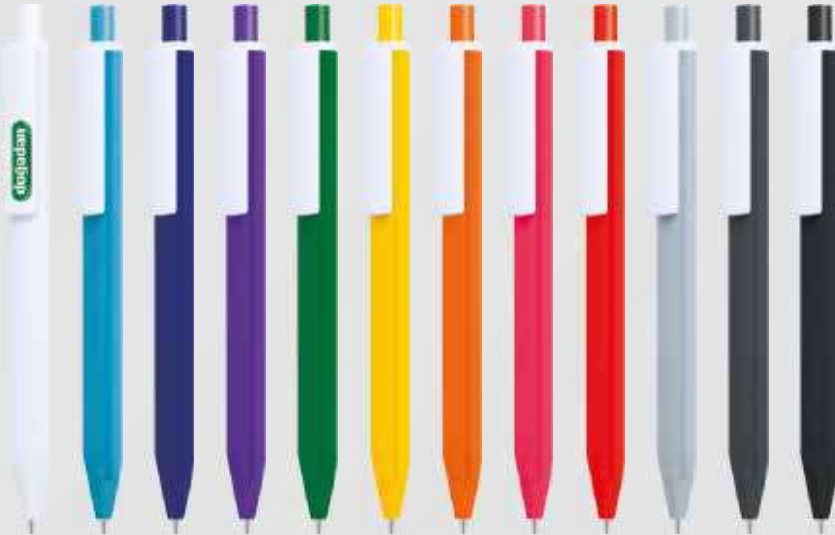

Ürün Özellikleri

Mekanizma *Basmalı*

Baskı *Tampon*

Plastik Kalem

Ürün Kodu: 5070

Ürün Özellikleri

Mekanizma *Basmalı*

Baskı *Tampon*