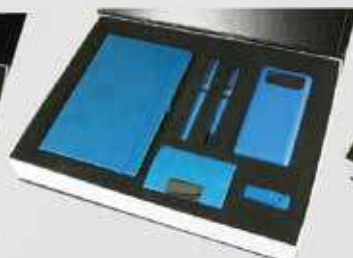

5410-5535
Kalem

4400
16gb USB

13190
Kartvizitlik

6090
(13x21 cm)
Defter

4615
(10.000 mAh)
Powerbank

5410-5535
Kalem

4400
16gb USB

13190
Kartvizitlik