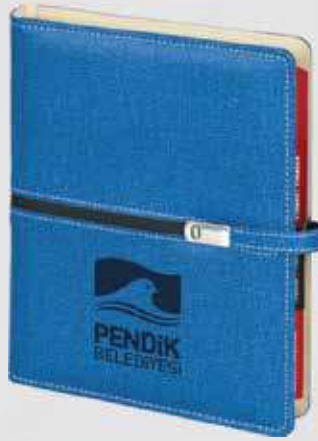

Organizer

Ürün Kodu: **6395**

Ürün Özellikleri

Ebat 18 x 23 cm

Kağıt 70 gr Krem

Sayfa 336-Çizgili

Baskı Gofre

Kapak Termo Deri

İç Blok Ebat 15 x 21 cm
8 Hanelli Hesap Makinesi