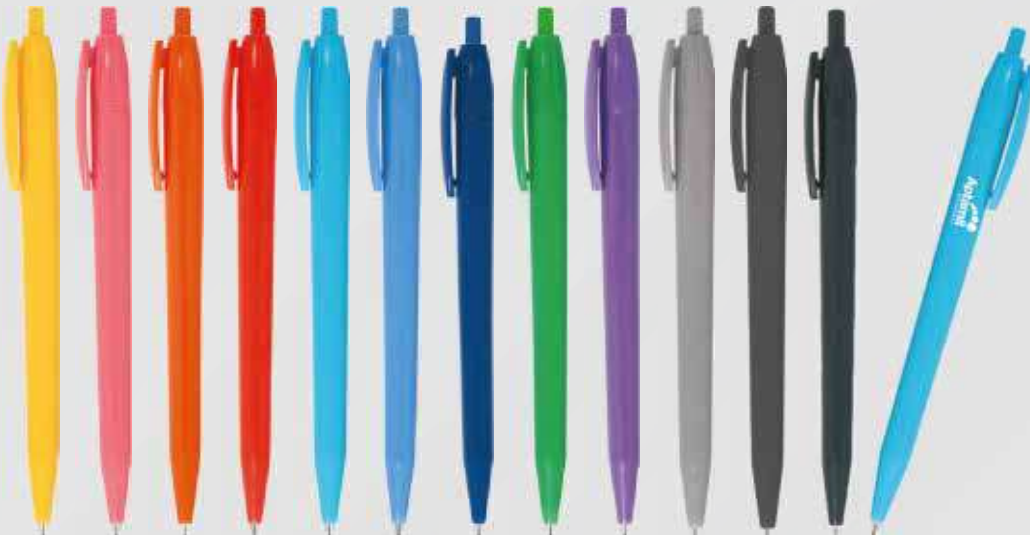

Plastik Kalem

Ürün Kodu: **5100**

Ürün Özellikleri

Mekanizma *Basmalı*

Baskı *Tampon & UV*