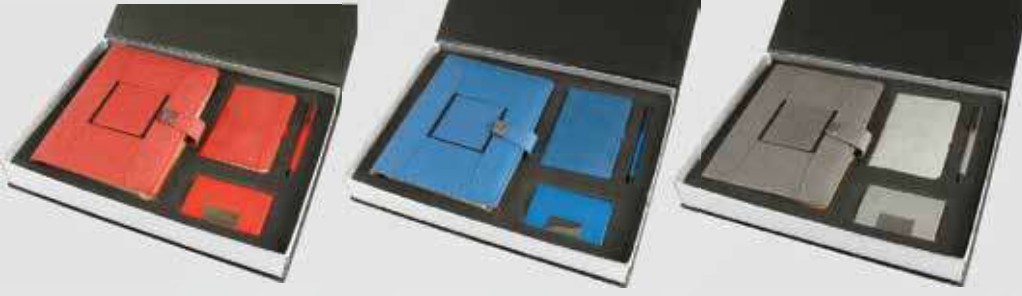

**VIP Set**Ürün Kodu: **4070**

Ürün Özellikleri

Ebat *38 x 28 x 5,5 cm*6370
Organizer6160
(9x14 cm)
Defter5480
Kalem13190
Kartvizitlik6370
Organizer6160
(9x14 cm)
Defter5480
Kalem13190
Kartvizitlik6370
Organizer6160
(9x14 cm)
Defter5480
Kalem13190
Kartvizitlik**VIP Set**Ürün Kodu: **4075**