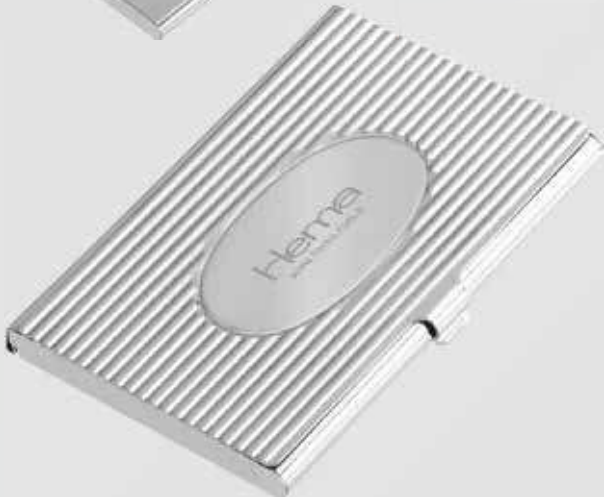

Kartvizitlik
Ürün Kodu: **13215**
Ürün Özellikleri
Ebat: 6,3 x 9,4 cm
Baskı: Lazer