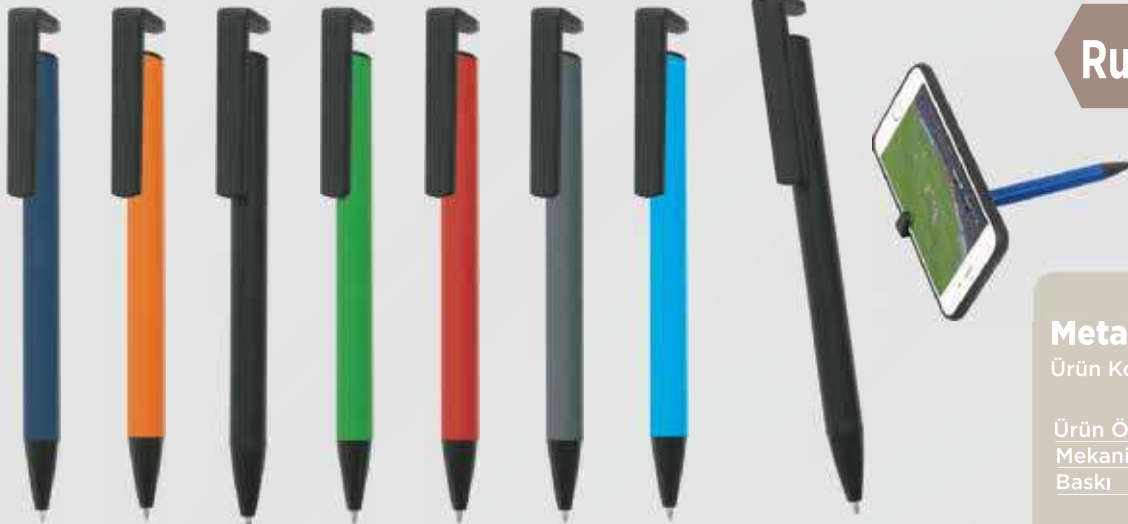

rn zellikleri
Mekanizma *Basmalı*
Baskı *Tampon-Lazer*

Metal Kalem

rn Kodu: 5355

rn zellikleri
Mekanizma *Basmalı*
Baskı *Lazer*

**Metal Kalem**Ürün Kodu: **5360**

Ürün Özellikleri

Mekanizma *Basmalı*Baskı *Tampon-Lazer***Rubber Gövde****Metal Kalem**Ürün Kodu: **5370**